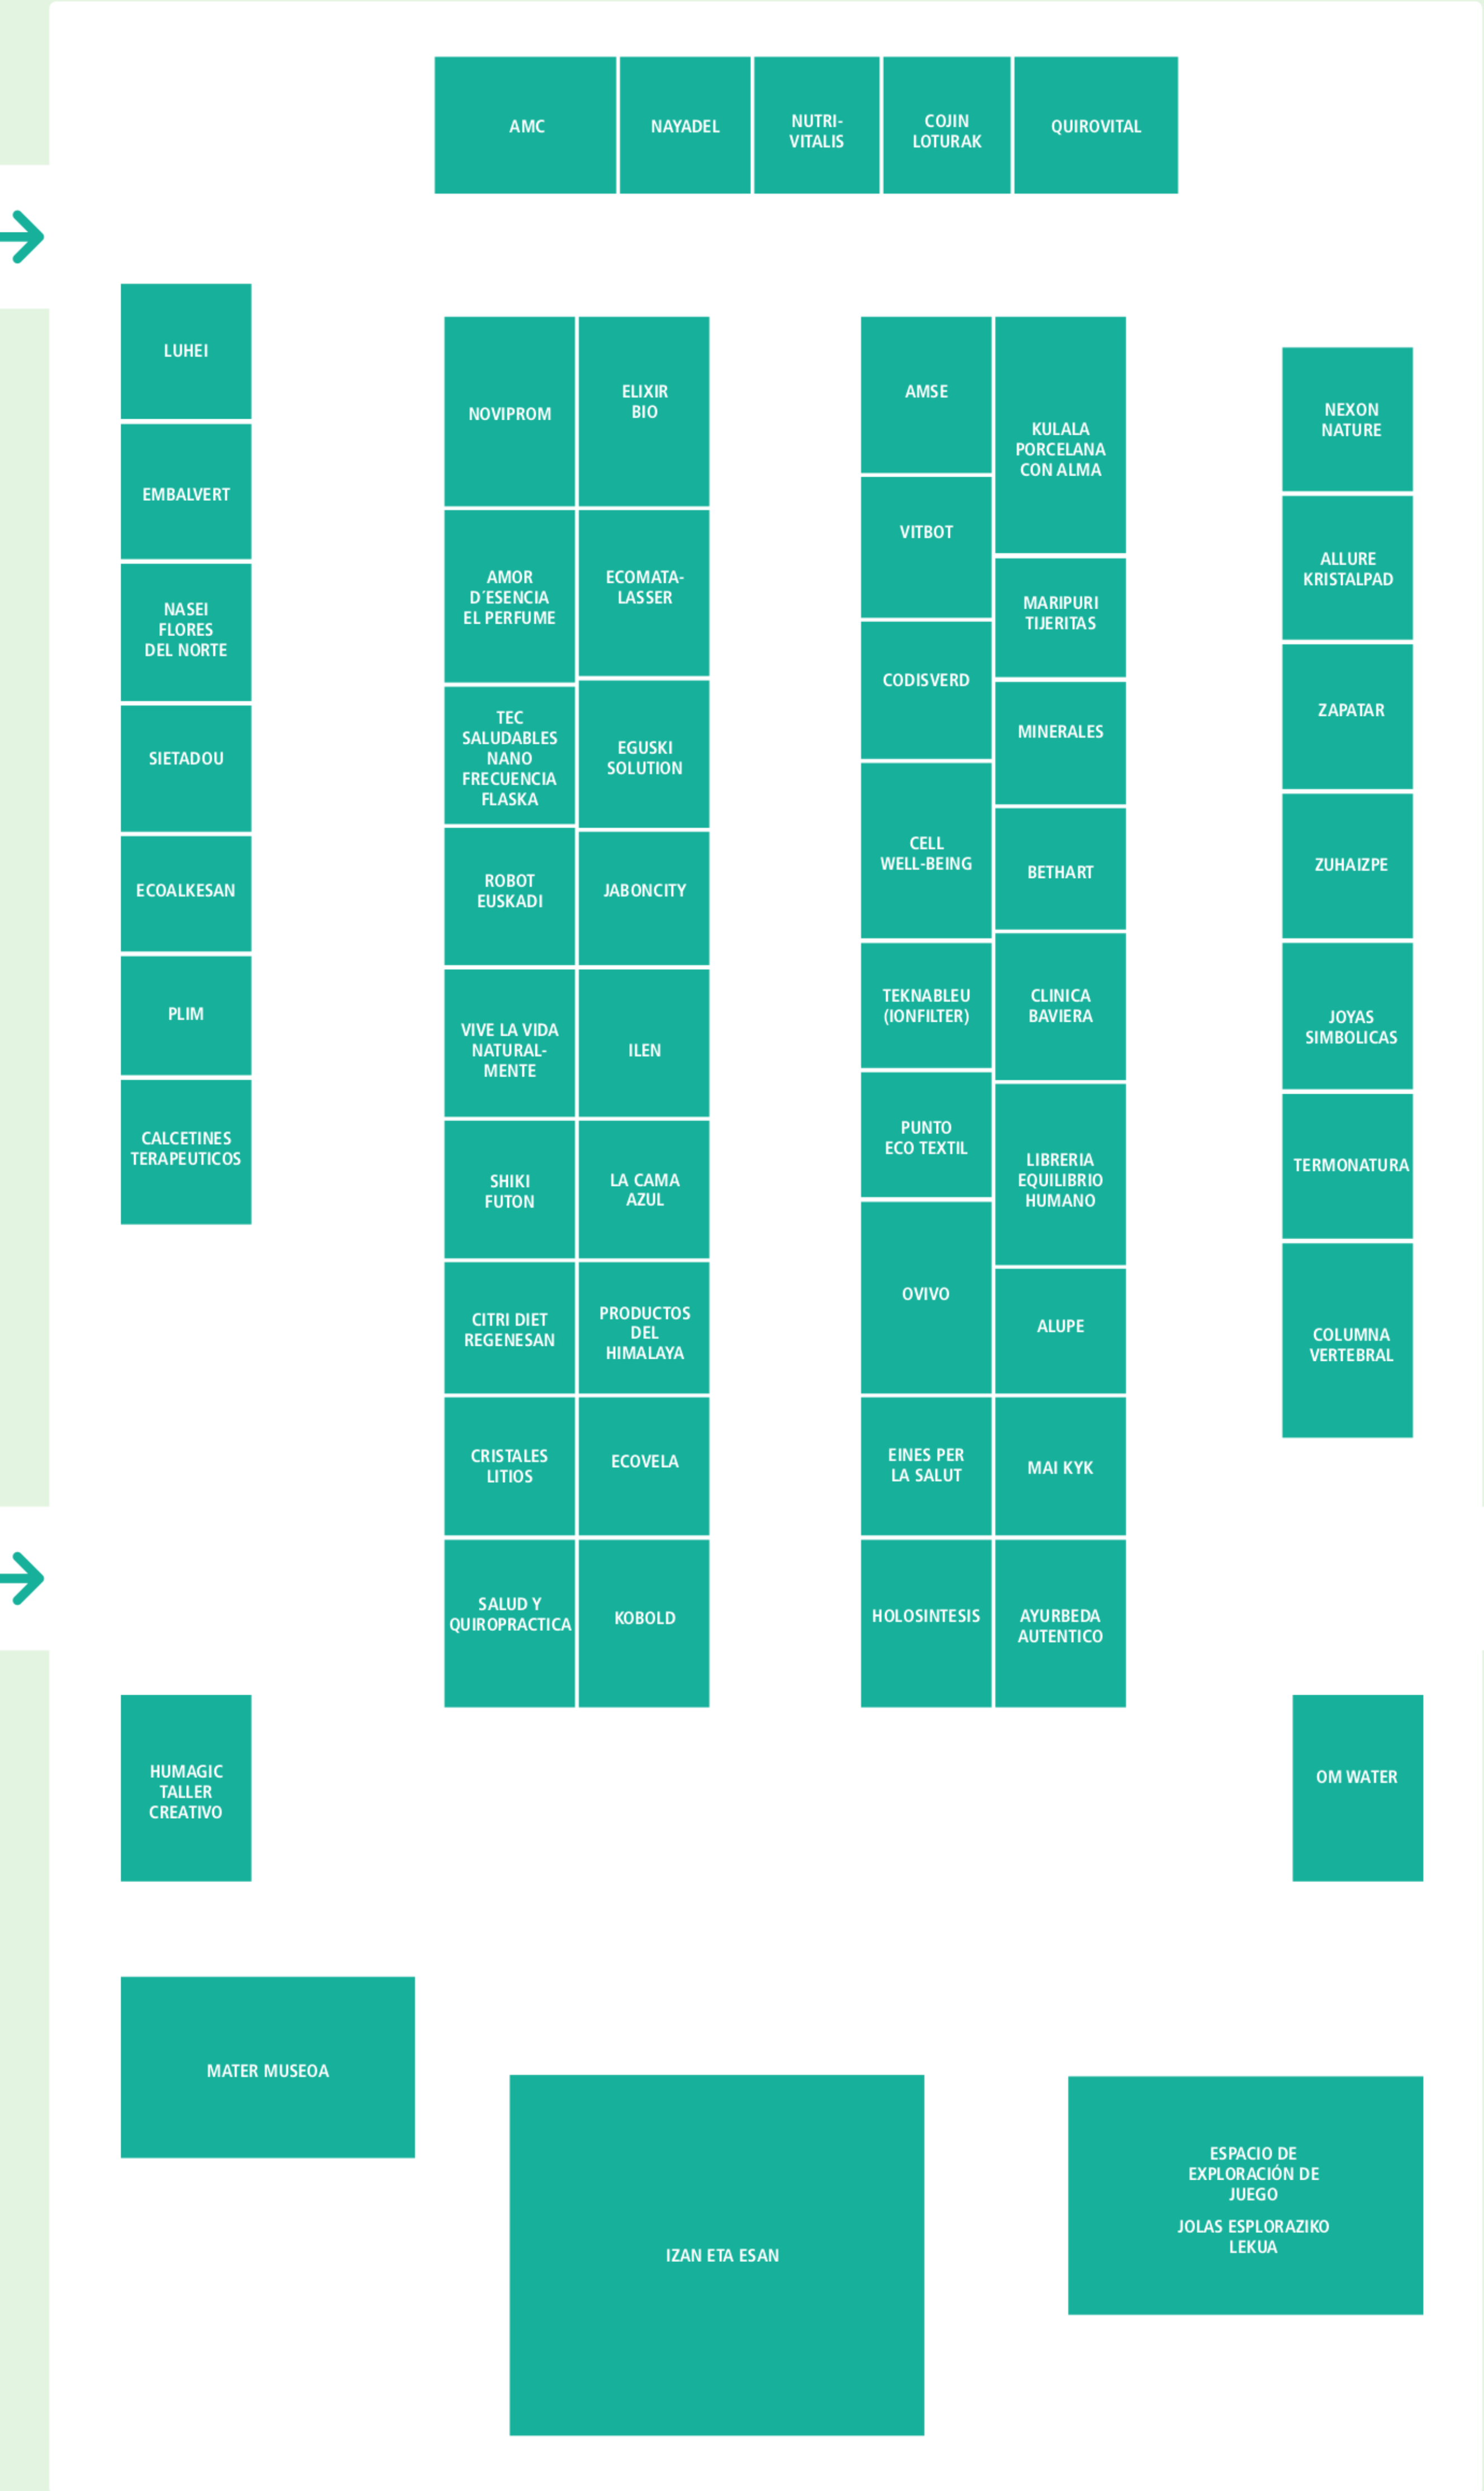

BIOTERRA

PABELLÓN/ PABILIOIA / HALL [3]

BIOTERRA 2018

GEOBAT

PABELLÓN/ PABILIOIA / HALL [1]

NATURALL

PABELLÓN/ PABILIOIA / HALL [2]

BIO TERRASSE

↑
SARRERA/IRTEERA - ENTRADA/SALIDA - ENTRÉE/SORTIE