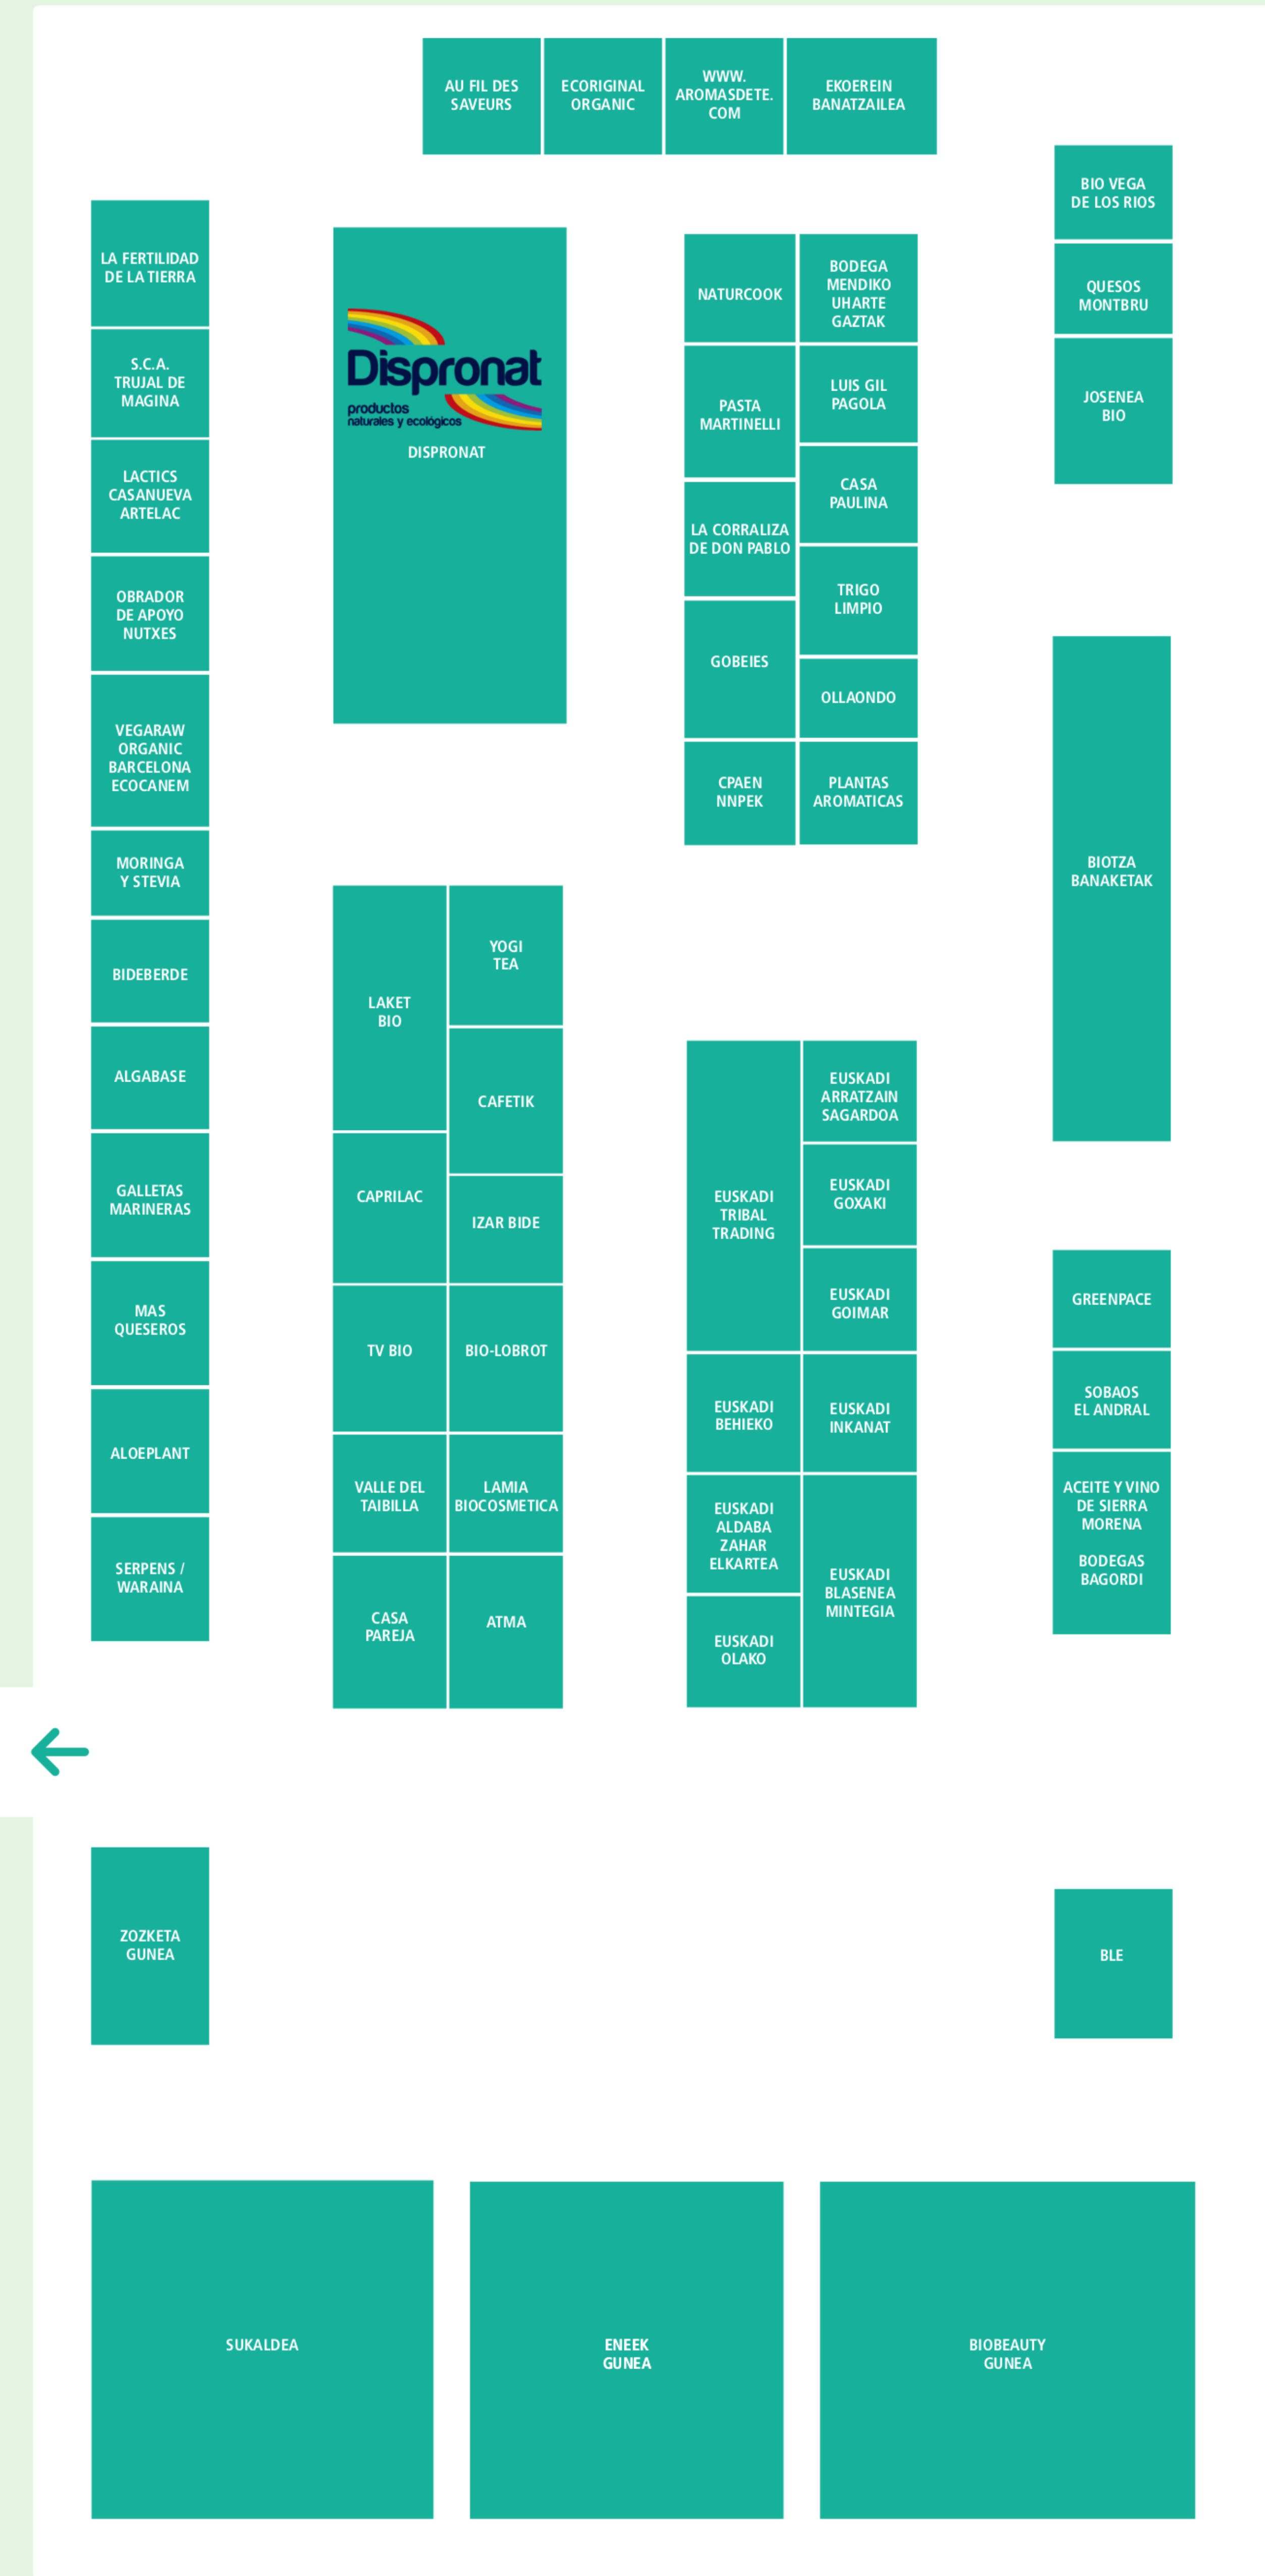

BIOTERRA

PABELLÓN/ PABILIOIA / HALL [3]

BIOTERRA 2018

GEOBAT

PABELLÓN/ PABILIOIA / HALL [1]

NATURALL

PABELLÓN/ PABILIOIA / HALL [2]

BIO TERRASSE

↑
SARRERA/IRTEERA - ENTRADA/SALIDA - ENTRÉE/SORTIE